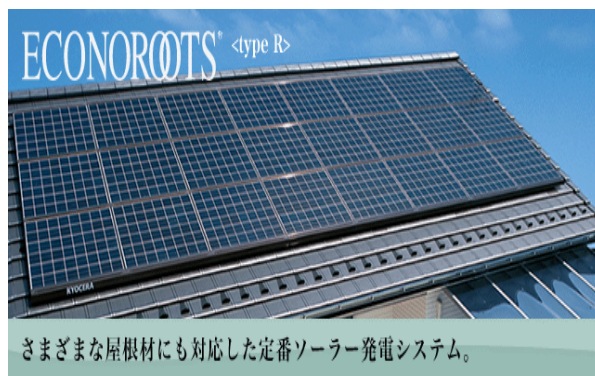

『ガス展』太陽光発電キャンペーン

大 特 価 !!

日頃の感謝をこめて、特別価格にて販売
通常標準金額450,000円/kwのところ

『ガス展』特別キャンペーン 通常標準金額より150,000円値引き

キャンペーンの条件

- ①『ガス展』にご来場の上、弊社ブースにて受付をして頂きます
- ②平成25年12月10日までにご成約を頂きます方。

5棟限定

3.10kW

¥1,245,000円

THE NEW VALUE FRONTIER

5棟限定

さまざまな屋根材にも対応した定番ソーラー発電システム。

3.04kW

¥1,218,000円

※足場工事費は別途と致します。

※システム価格にはカラー表示モニター、売電メーター、補助金申請料を含みます。